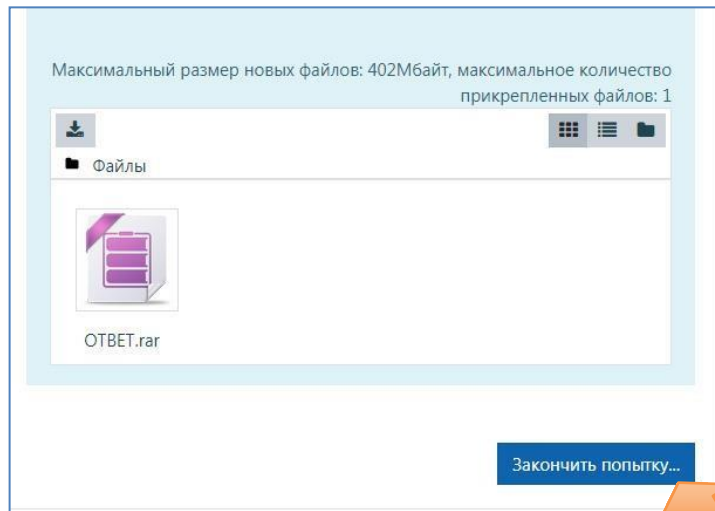

Дождитесь, когда файл загрузится, и нажмите «Закончить попытку»