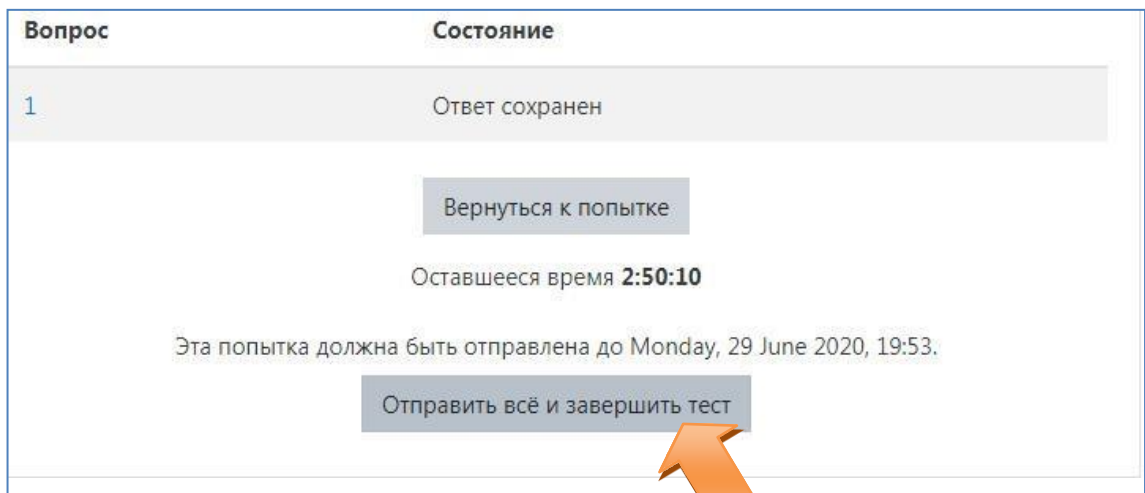

И далее нажмите «Отправить всё и завершить тест»