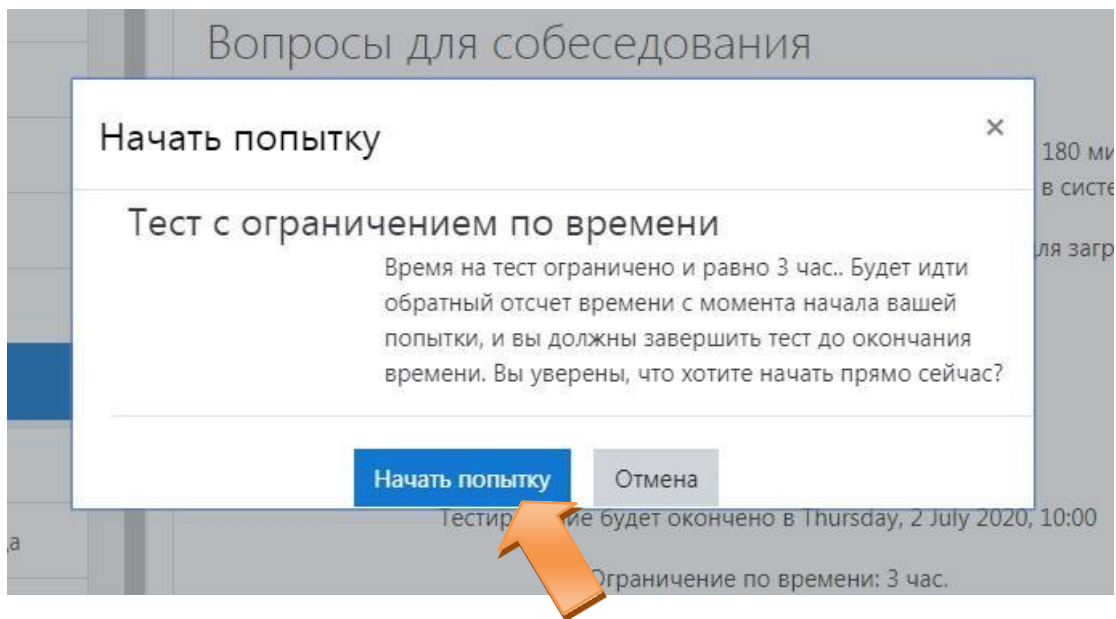

Прочитайте вопросы (в билете содержится 2 вопроса) и подготовьте ответы на листах формата А4. Отсканируйте и приготовьте для загрузки в систему (допускается для загрузки 1 файл формата .pdf или архив .rar, .zip). Следите за временем (оставшееся время указано в правом блоке)

Загрузите ответ в поле для загрузки. Для этого можно просто перетащить с помощью мышки файл в поле загрузки: