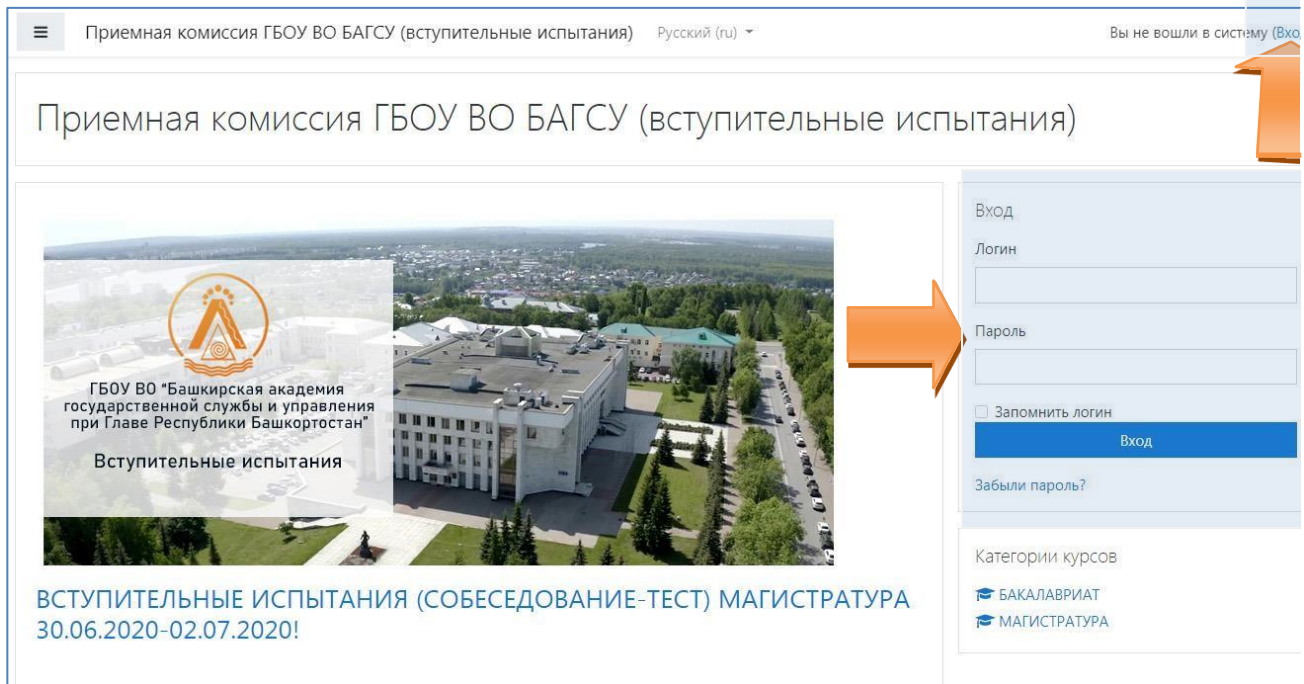

БАШКИРСКАЯ АКАДЕМИЯ ГОСУДАРСТВЕННОЙ СЛУЖБЫ И УПРАВЛЕНИЯ  
ПРИ ГЛАВЕ РЕСПУБЛИКИ БАШКОРТОСТАН

**БАГСУ**

БАШКИРСКАЯ АКАДЕМИЯ  
ГОСУДАРСТВЕННОЙ СЛУЖБЫ И УПРАВЛЕНИЯ  
ПРИ ГЛАВЕ РЕСПУБЛИКИ БАШКОРТОСТАН

[www.bagsurb.ru](http://www.bagsurb.ru)

Инструкция для абитуриентов по работе в системе  
тестирования и аттестации ГБОУ ВО «БАГСУ» (прохождение  
вступительных испытаний)

<https://priem.bagsurb.ru/>

## Вход в систему.

Уважаемые абитуриенты! Для доступа в экзаменационную систему и сдачи вступительных испытаний перейдите по ссылке: <https://priem.bagsurb.ru/>

В окне вход наберите ваши Логин и Пароль (указано в письме) и нажмите «вход»