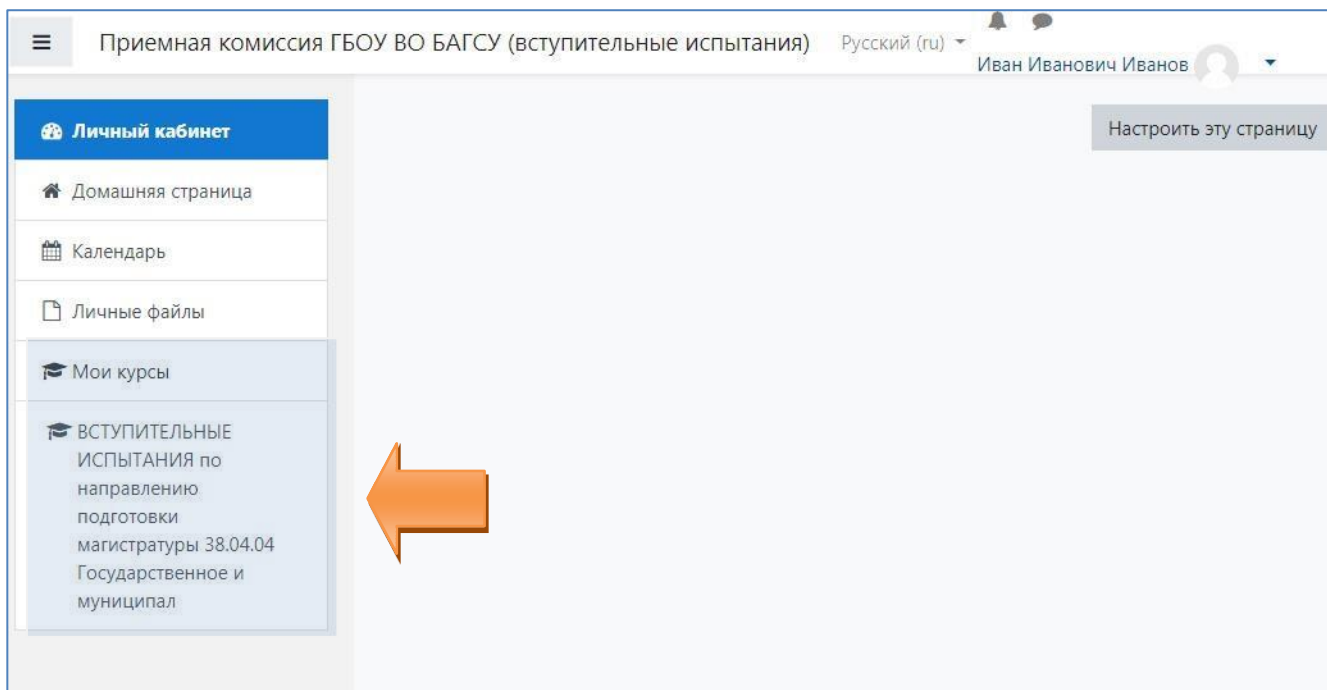

Инструкция для абитуриентов по работе в системе  
тестирования и аттестации ГБОУ ВО «БАГСУ» (прохождение  
вступительных испытаний)

<https://priem.bagsurb.ru/>

## Вход в систему.

Уважаемые абитуриенты! Для доступа в экзаменационную систему и сдачи вступительных испытаний перейдите по ссылке: <https://priem.bagsurb.ru/>

В окне вход наберите ваши Логин и Пароль (указано в письме) и нажмите «вход»

Далее вы автоматически попадаете в личный кабинет, где указана категория вступительных испытаний, на которую вы записаны:

Для доступа к экзамену можно также воспользоваться ссылкой (<https://priem.bagsurb.ru/course/index.php?categoryid=2>) и выбрать соответствующее направление подготовки.