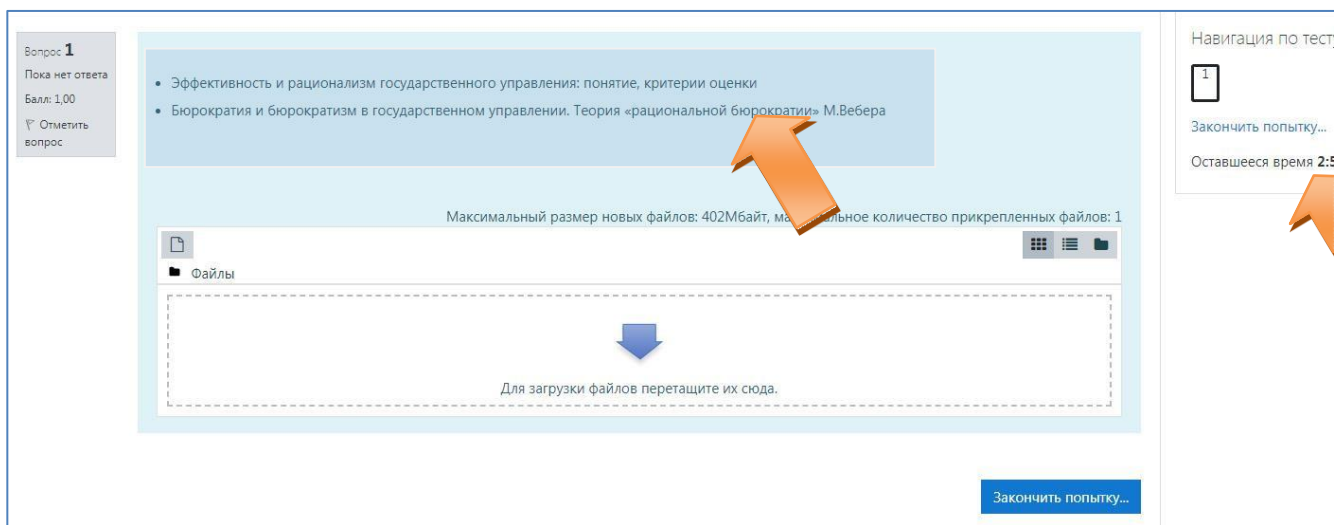

Прочитайте вопросы (в билете содержится 2 вопроса) и подготовьте ответы на листах формата А4. Отсканируйте и приготовьте для загрузки в систему (допускается для загрузки 1 файл формата .pdf или архив .rar, .zip). Следите за временем (оставшееся время указано в правом блоке)