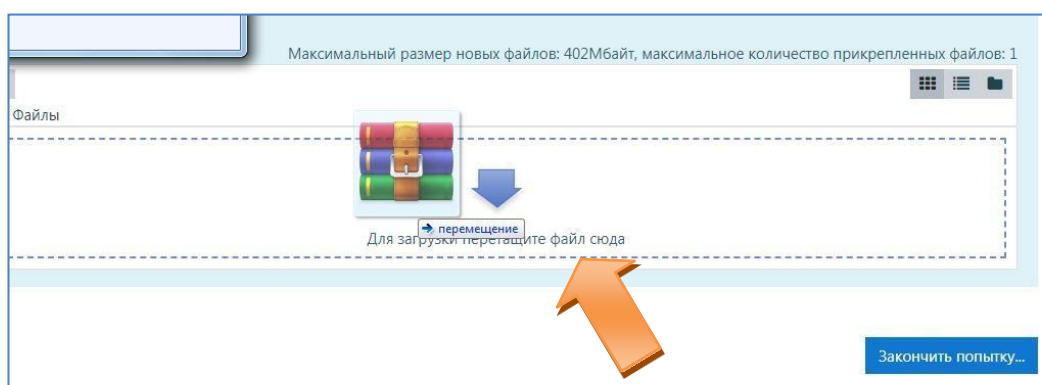

Загрузите ответ в поле для загрузки. Для этого можно просто перетащить с помощью мышки файл в поле загрузки: